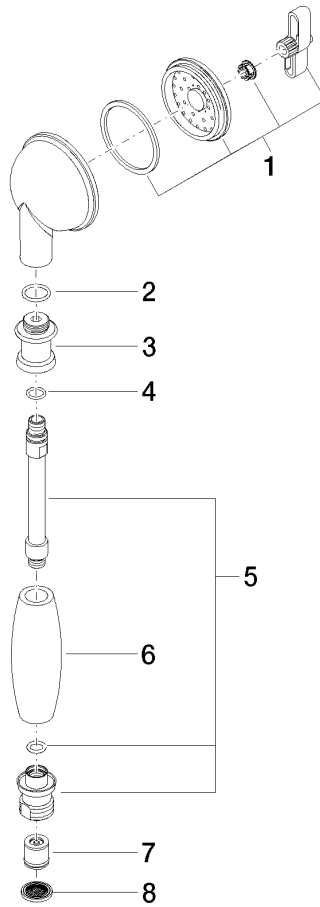

ST 050 200 1360

mm [inches]

Diagramma di portata

Certificati

WRAS_1809019. LGA_8492.

Elenco delle parti di ricambio

N.	Codice articolo	Denominazione	Quantità necessaria	Tempo di produzione
1	90 12 01 010 00 90	set	1	2
2	09 14 10 069 90	guarnizione	1	2
3	09 24 04 059 20-00	ugello	1	10
4	09 14 10 042 90	guarnizione	1	2
5	90 28 22 033 00-00	inserto	1	10
6	11 167 820 60	manopola	1	2
7	09 23 01 077 90	limitatore di portata	1	2
8	09 23 01 039 90	setaccio	1	2

ST 050 200 1360

- asta da parete con supporto scorrevole
- Diametro del tubo 18 mm
- rosetta Ø 60 mm
- interasse 850 mm
- Flessibile doccetta in metallo 1750mm con protezione antitorsione integrata
- Attacco tubo doccia 1/2"

Prodotti complementari

	raccordo angolare ad incasso - Cromato	35 085 970 90
	<ul style="list-style-type: none"> ● Profondità d'incasso max. 163 mm ● profondità d'incasso min. 90 mm 	

Prodotti complementari

ST 050 200 1360

Elenco delle parti di ricambio

N.	Codice articolo	Denominazione	Quantità necessaria	Tempo di produzione
1	90 17 20 708 00 90	set di fissaggio	2	2
2	09 30 30 048 90	vite	2	2
3	09 17 20 016-00	sostegno	2	10
4	09 31 11 144 90	perno	2	2
5	09 31 11 002 90	perno	2	2
6	09 21 40 020-00	attacco	2	60
7	09 18 40 009 90	bussola	2	2
8	08 28 22 596-00	tubo	1	10
9	12 580 970-00	Supporto scorrevole - Cromato	1	10
10	28 204 970-00	Flessibile metallico per doccetta 1/2" x 1/2" x 1750 mm - Cromato	1	2