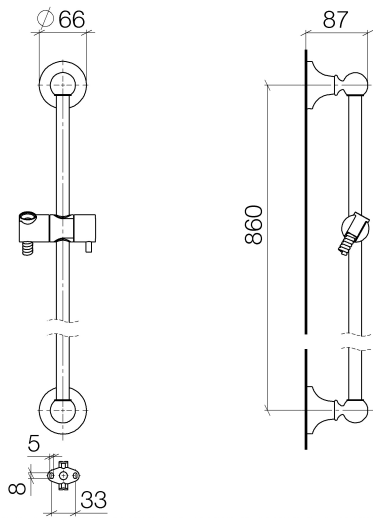

ST 050 200 1360

Certificati

WRAS_2009048. IAPMO_4976 (4).