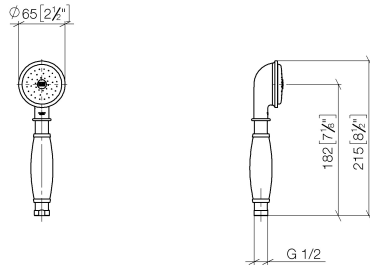

ST 050 200 1360

- asta da parete con supporto scorrevole
- Diametro del tubo 18 mm
- rosetta Ø 60 mm
- interasse 850 mm
- Flessibile doccetta in metallo 1750mm con protezione antitorsione integrata
- Attacco tubo doccia 1/2"
- COMPACT RAIN, portata max. 9 l/min (a 3 bar)
- Soffione Ø 64mm
- Questo prodotto può aiutare un edificio a soddisfare i requisiti dei Green Building Rating Systems, ad es. LEED®, BREEAM®, DGNB

ST 050 200 1360

mm [inches]

Diagramma di portata

Certificati

WRAS_1809019. LGA_8492.

Elenco delle parti di ricambio

N.	Codice articolo	Denominazione	Quantità necessaria	Tempo di produzione
1	90 12 01 010 00 90	set	1	2
2	09 14 10 069 90	guarnizione	1	2
3	09 24 04 059 20-00	ugello	1	10
4	09 14 10 042 90	guarnizione	1	2
5	90 28 22 033 00-00	inserto	1	10
6	11 167 820 60	manopola	1	2
7	09 23 01 077 90	limitatore di portata	1	2
8	09 23 01 039 90	setaccio	1	2

ST 050 200 1360

- asta da parete con supporto scorrevole
- Diametro del tubo 18 mm
- rosetta Ø 60 mm
- interasse 850 mm
- Flessibile doccetta in metallo 1750mm con protezione antitorsione integrata
- Attacco tubo doccia 1/2"

Prodotti complementari

	raccordo angolare ad incasso - Cromato	35 085 970 90
	<ul style="list-style-type: none"> ● Profondità d'incasso max. 163 mm ● profondità d'incasso min. 90 mm 	

Prodotti complementari