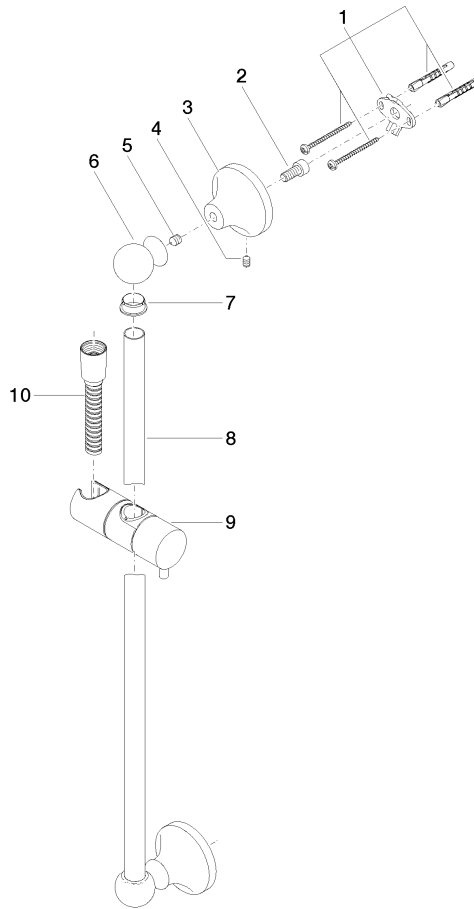

ST 050 200 1360

- asta da parete con supporto scorrevole
- Diametro del tubo 18 mm
- rosetta Ø 60 mm
- interasse 850 mm
- Flessibile doccetta in metallo 1750mm con protezione antitorsione integrata
- Attacco tubo doccia 1/2"

Prodotti complementari

	raccordo angolare ad incasso - Cromato	35 085 970 90
	<ul style="list-style-type: none"> ● Profondità d'incasso max. 163 mm ● profondità d'incasso min. 90 mm 	

Prodotti complementari

Prodotti complementari necessari

	MADISON Doccetta in metallo con manico in porcellana FlowReduce - Cromato	28 002 970-00 0010
--	--	-----------------------

ST 050 200 1360

Certificati

WRAS_2009048. IAPMO_4976 (4).

ST 050 200 1360

Elenco delle parti di ricambio

N.	Codice articolo	Denominazione	Quantità necessaria	Tempo di produzione
1	90 17 20 708 00 90	set di fissaggio	2	2
2	09 30 30 048 90	vite	2	2
3	09 17 20 016-00	sostegno	2	10
4	09 31 11 144 90	perno	2	2
5	09 31 11 002 90	perno	2	2
6	09 21 40 020-00	attacco	2	60
7	09 18 40 009 90	bussola	2	2
8	08 28 22 596-00	tubo	1	10
9	12 580 970-00	Supporto scorrevole - Cromato	1	10
10	28 204 970-00	Flessibile metallico per doccetta 1/2" x 1/2" x 1750 mm - Cromato	1	2