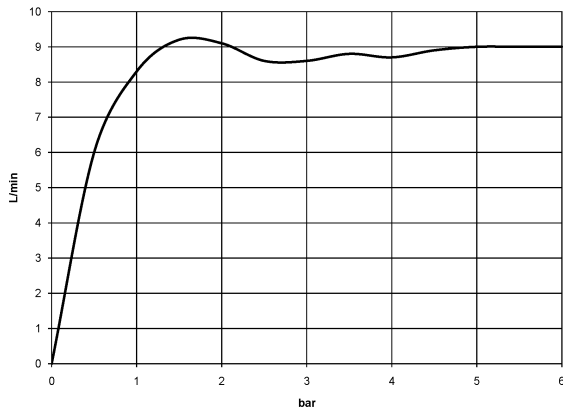

ST 050 200 1360

mm [inches]

Diagramma di portata

Certificati

WRAS_1809019. LGA_8492.

Elenco delle parti di ricambio

N.	Codice articolo	Denominazione	Quantità necessaria	Tempo di produzione
1	90 12 01 010 00 90	set	1	2
2	09 14 10 069 90	guarnizione	1	2
3	09 24 04 059 20-00	ugello	1	10
4	09 14 10 042 90	guarnizione	1	2
5	90 28 22 033 00-00	inserto	1	10
6	11 167 820 60	manopola	1	2
7	09 23 01 077 90	limitatore di portata	1	2
8	09 23 01 039 90	setaccio	1	2

ST 050 200 1360

- asta da parete con supporto scorrevole
- Diametro del tubo 18 mm
- rosetta Ø 60 mm
- interasse 850 mm
- Flessibile doccetta in metallo 1750mm con protezione antitorsione integrata
- Attacco tubo doccia 1/2"